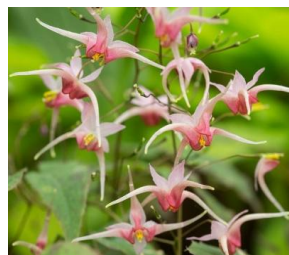

2018 SUN & SHADE PERENNIAL SAMPLER

Allium 'Millenium' \$10.95
2018 Perennial Plant of the Year

Anemone 'Wild Swan' \$14.95

Aguilegia 'Rose & Ivory' \$9.95

Bee Balm 'Purple Lace' \$10.95

Brunnera 'variegaga' \$13.95

Bicolor Buddleia \$12.95

Bush Clematis 'Violet Stardust'
\$19.95

Clematis 'montana Rubens'
\$19.95

Echinacea 'Harvest Moon'
\$14.95

Kniphofia 'Border Ballet' \$10.95

Lady Slipper 'Cypripedium
Pubescens XL' \$49.95